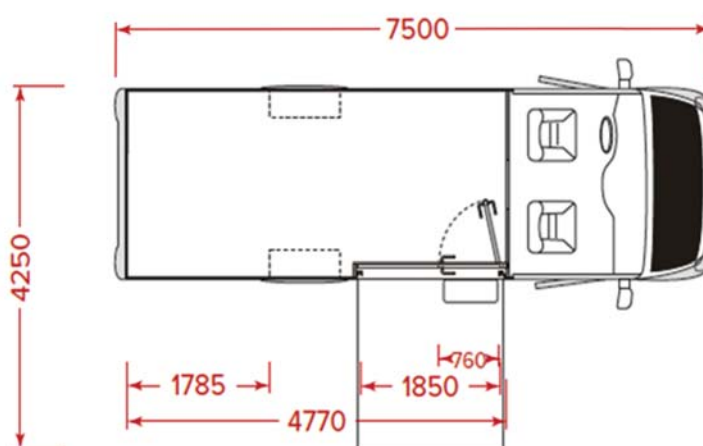

Datos técnicos del Showmobile

Matrícula: LÖ EH 2016

Área exposición: 14 m²

Tiempo de montaje reducido: 5 - 8 minutos

Peso total: 3,5 t

Espacio de estacionamiento necesario: 5m x 8m

Dimensiones del Showmobile: 2,3m x 7,5m x 3m (An x L x Al)

Fuente de alimentación: 230 V (si no fuera posible, se incluye un generador)