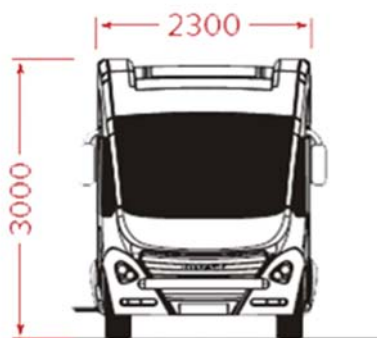

Datos técnicos del Showmobile

Matrícula: LÖ EH 2016

Área exposición: 14 m²

Tiempo de montaje reducido: 5 - 8 minutos

Peso total: 3,5 t

Espacio de estacionamiento necesario: 5m x 8m

Dimensiones del Showmobile: 2,3m x 7,5m x 3m (An x L x Al)

Fuente de alimentación: 230 V (si no fuera posible, se incluye un generador)